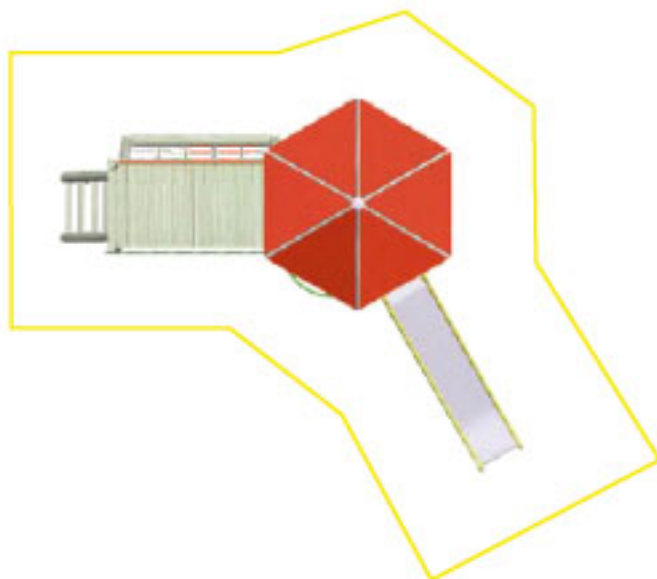

Opcjonalnie zestaw można montować na kotwach stalowych.
Belki okrągłe o średnicy 120 mm, drewno impregnowane ciśnieniowo.
Zestaw standardowo w kolorze impregnowanego drewna.

wymiary

wymiary zestawu - 4,90 x 4,00 m

wymiary strefy bezpieczeństwa - 7,30 x 7,20 m

wysokość zestawu - 3,20 m