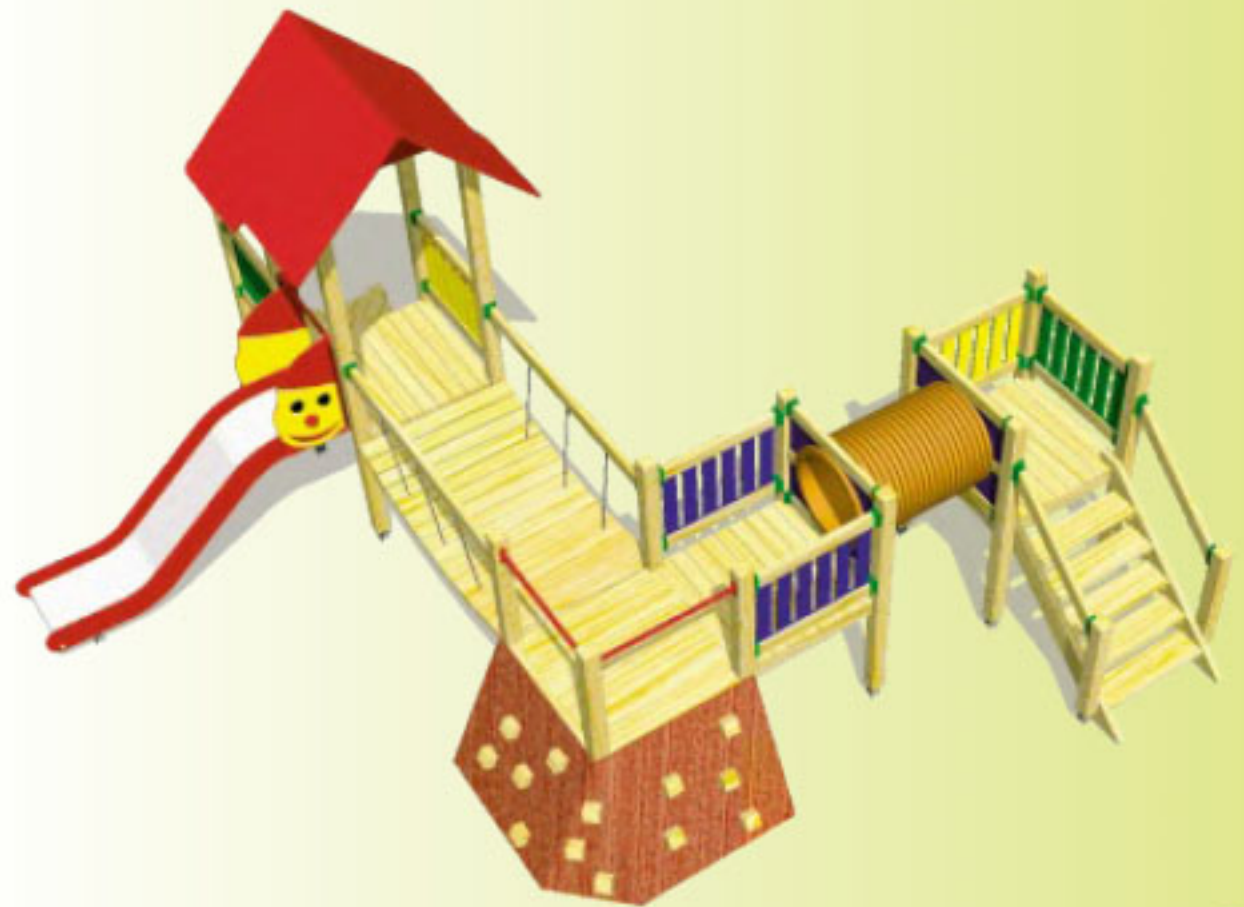

Zestaw standardowo montowany na kotwach stalowych.
Belki z drewna bezrdzeniowego o przekroju 95x95.
Inne wersje kolorystyczne na zamówienie.

wymiary

wymiary zestawu - 5,70 x 5,70 m

wymiary strefy bezpieczeństwa - 7,70 x 8,20 m

wysokość zestawu - 3,10 m