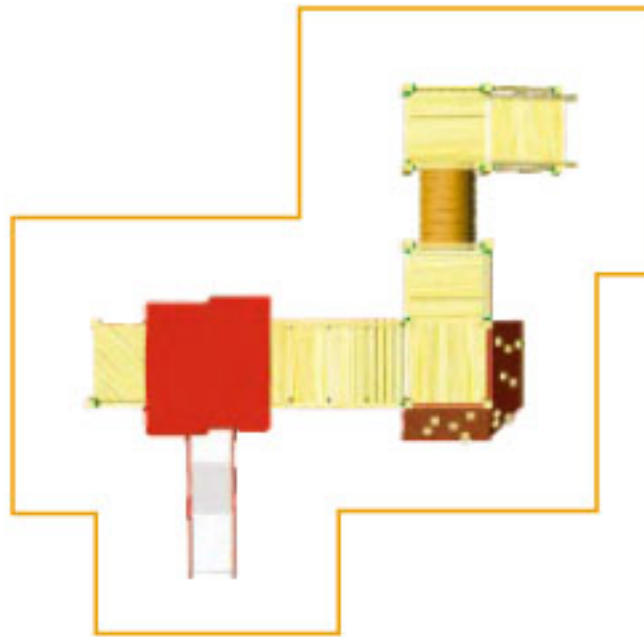

Zestaw standardowo montowany na kotwach stalowych.
Belki z drewna bezrdzeniowego o przekroju 95x95.
Inne wersje kolorystyczne na zamówienie.

wymiary

wymiary zestawu - 5,70 x 5,70 m

wymiary strefy bezpieczeństwa - 7,70 x 8,20 m

wysokość zestawu - 3,10 m