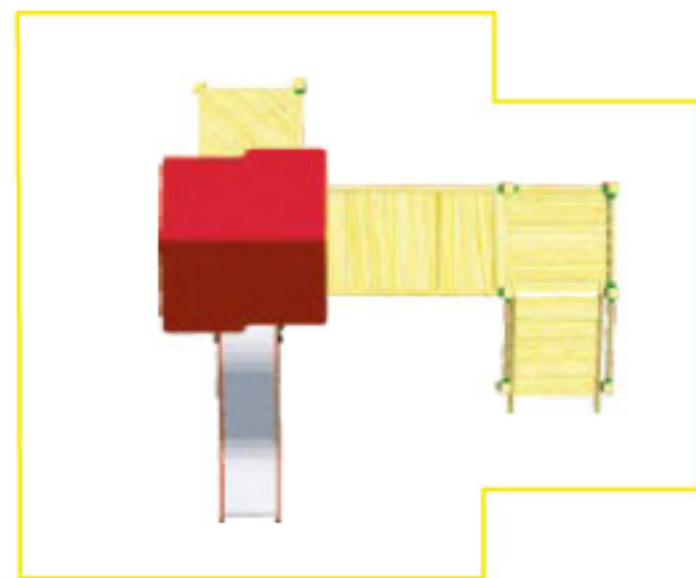

Zestaw standardowo montowany na kotwach stalowych.
Belki z drewna bezrdzeniowego o przekroju 95x95.
Inne wersje kolorystyczne na zamówienie.

wymiary

wymiary zestawu - 3,70 x 3,90 m

wymiary strefy bezpieczeństwa - 6,70 x 7,50 m

wysokość zestawu - 3,10 m

Gnom 9