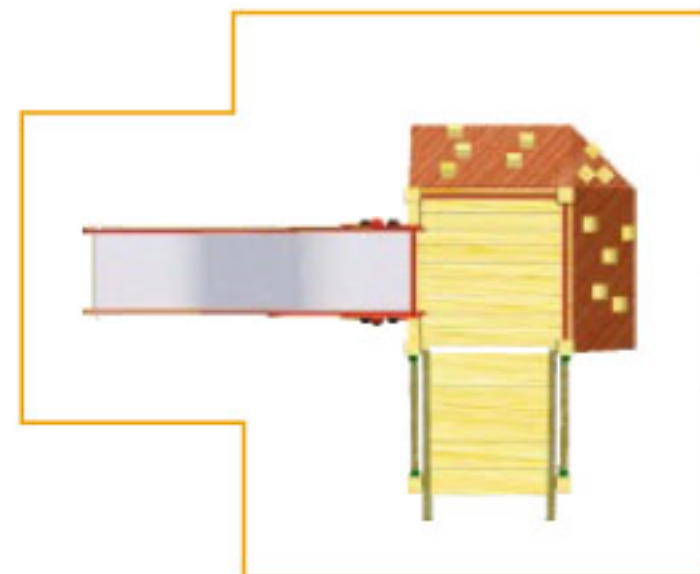

Zestaw standardowo montowany na kotwach stalowych.
Belki z drewna bezrdzeniowego o przekroju 95x95.
Inne wersje kolorystyczne na zamówienie.

wymiary

wymiary zestawu - 3,40 x 2,50 m

wymiary strefy bezpieczeństwa - 5,90 x 5,00 m

wysokość zestawu - 1,75 m

Troll