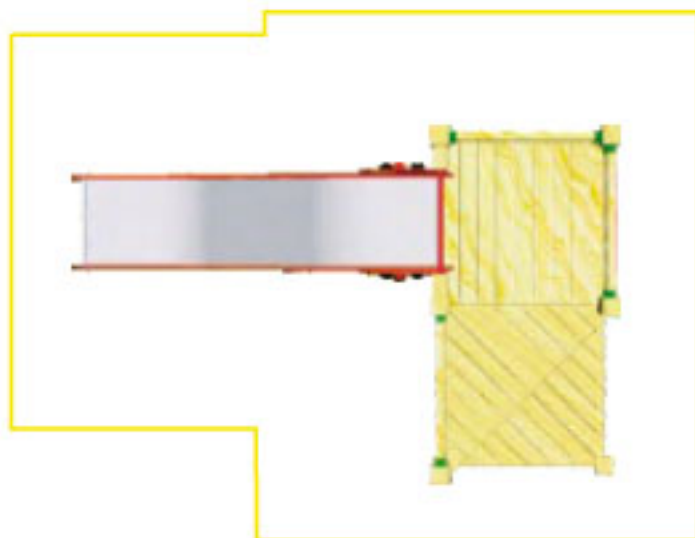

Zestaw standardowo montowany na kotwach stalowych.
Belki z drewna bezrdzeniowego o przekroju 95x95.
Inne wersje kolorystyczne na zamówienie.

wymiary

wymiary zestawu - 3,00 x 1,90 m

wymiary strefy bezpieczeństwa - 5,50 x 4,40 m

wysokość zestawu - 1,75 m